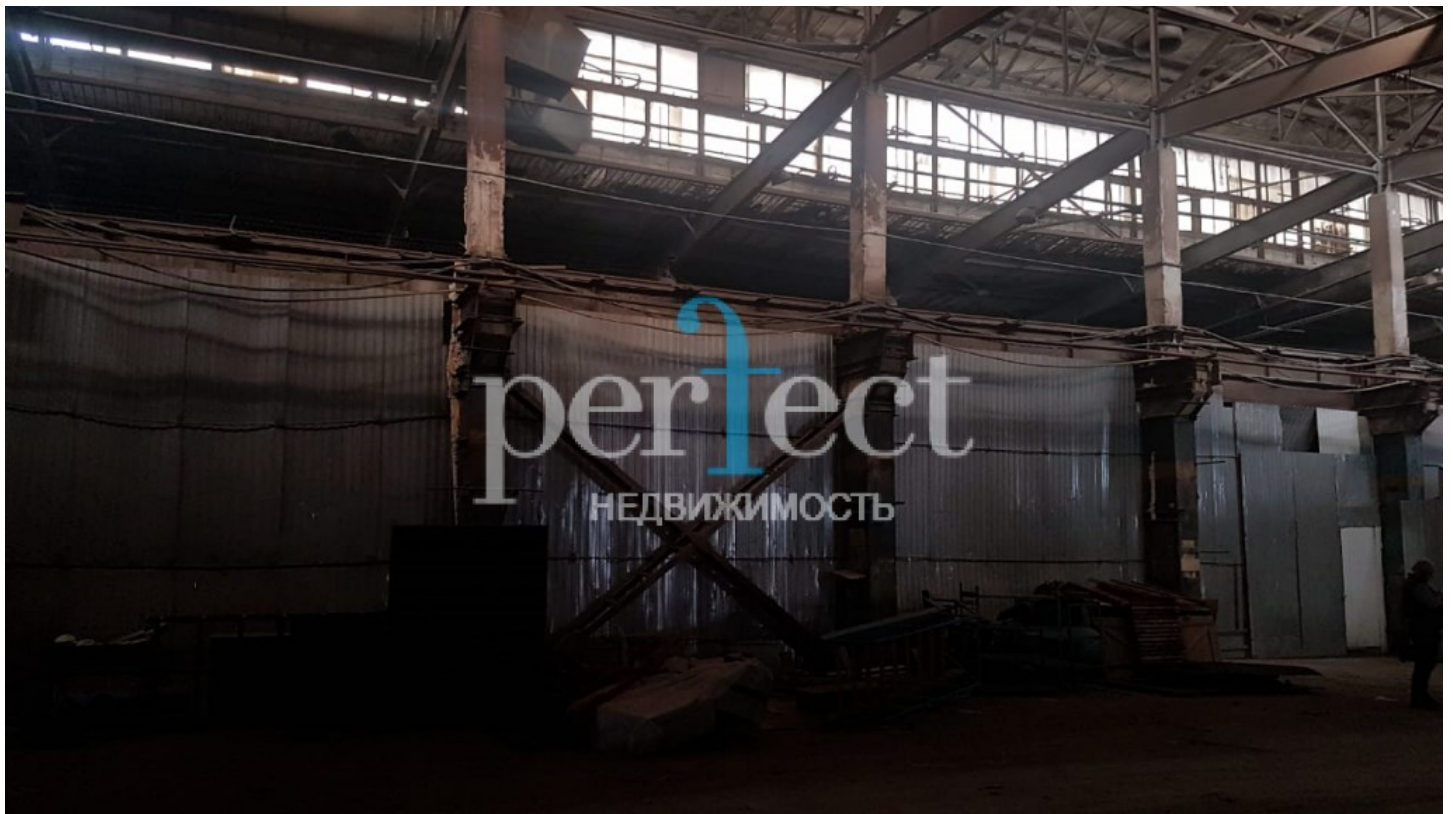

Контакты

perfectrmoscow@gmail.com.
8 (495) 699-48-44
127051, г. Москва, 2-ой Колобовский
пер., 9/2 стр.1, офис 9